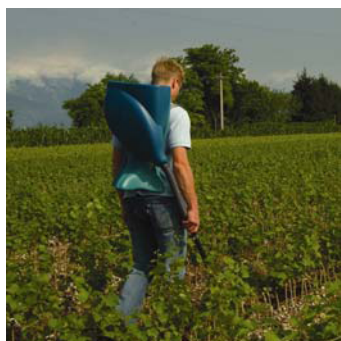

Fertil Dispenser

Für schnelle, genaue und einfache Düngung

Der *Fertil Dispenser* ist ein einzigartiger Dosierungsapparat für granulierten Dünger. Der Spender kann einfach und schnell eingestellt werden auf eine Menge zwischen 2 und 25 Gramm pro Dosierung.

Der *Fertil Dispenser* ist ein ergonomisches Gerät, das Dank seines niedrigen Gewichts und des hohen Gebrauchskomforts von den Benutzern gern gebraucht wird.

Einsatzbereiche: Freiland- und Container-Baumschulen, Topfpflanzenproduktion, Gemüse- und Obstkultur und öffentliche Grünanlagen.

Le *Fertil Dispenser* est un appareil de dosage unique pour les engrais granulés et enrobés. Il se règle facilement de 2 à 25 grammes, grâce à une large fourchette de réglage.

Par heure et par utilisateur, il est possible de fertiliser 600 à 1500 plantes. Le *Fertil Dispenser* améliore le rendement des plantes grâce à un dosage précis et adapté aux besoins nutritionnels. Grâce à la régularité d'application, on évite les différences de croissance.

Le *Fertil Dispenser* est un appareil ergonomique et simple d'utilisation. Grâce à son poids léger et son confort d'utilisation son emploi est unanimement apprécié.

Utilisation en: pépinière pleine terre et container, production horticole, culture maraîchère et fruitière et espaces verts.